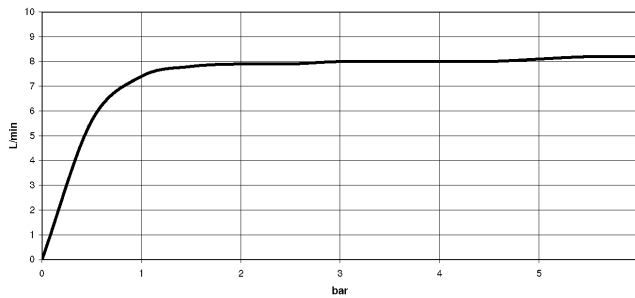

	Handbrause - Chrom	28 018 979-00
--	---------------------------	---------------

ST 050 305 1979

mm [inches]
1:10

Durchflussdiagramm

Zertifikate

DVGW_DW-
6509DN0123.

Belgaqua_21-032-
27_5.

WRAS_2204013.