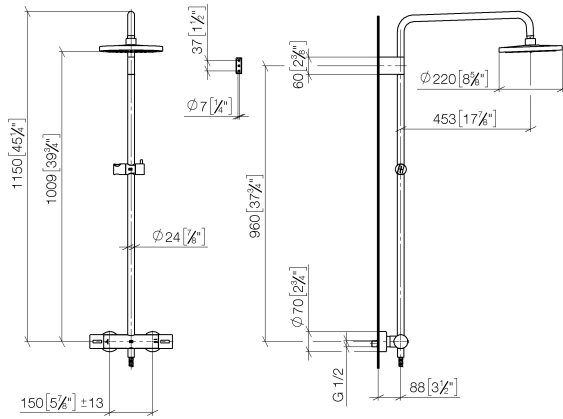

	Handbrause - Chrom	28 018 979-00
--	---------------------------	---------------

ST 050 305 1979

mm [inches]
1:10

Durchflussdiagramm

Zertifikate

DVGW_DW-
6509DN0123.

Belgaqua_21-032-
27_5.

WRAS_2204013.

LGA_38737.

Ersatzteilstückliste

Nr.	Artikelnummer	Benennung	Verbaumenge	Lieferzeit
1	90 12 05 092 20-00	Brause	1	10
2	09 23 01 039 90	Sieb	1	2
3	90 28 22 348 00-00	Rohr	1	10
4	90 17 11 150 00-00	Halter	1	10
5	90 28 22 349 00-00	Rohr	1	10
6	04 17 01 250 00-00	Anschluss	1	10
7	90 17 33 015 00-00	Griff	2	10
8	90 14 20 026 00 90	Dichtung	1	2
9	12 570 970-00	Schieber - Chrom	1	10
10	28 322 970-00	Metall-Brauseschlauch 1/2" x 3/8" x 1750 mm - Chrom	1	2