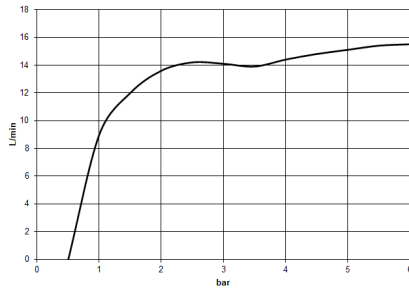

Durchflussdiagramm

Zertifikate

DVGW_DW-6517DN0129. WRAS_2009011. LGA_29981.