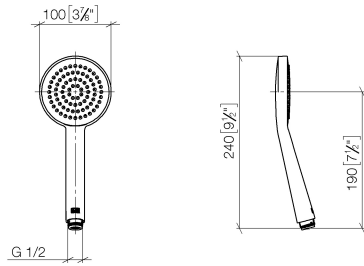

ST 050 305 1979

Passt zu: IMO, LULU, TARA, LISSÉ, VAIA, META, CYO

- Ausladung Standbrause 453 mm
- Regenbrause: PURE RAIN, Durchfluss max. 7 l/min (bei 3 Bar)
- Regenbrause Ø 220 mm
- Regenbrause mit Antikalk-System
- Handbrause: COMPACT RAIN, Durchfluss max. 15 l/min (bei 3 Bar)
- Brausekopf Ø 100 mm
- Drehumstellung mit Mengenregulierung und Absperrfunktion
- Schubrosetten Ø 70 mm
- Höhe Armatur bis Regenbrause (Unterkante) 1009 mm
- Höhe Armatur bis Oberkante Bogen 1150 mm
- Stichmaß 150 mm ± 13 mm
- Metallbrauseschlauch 1750 mm mit integriertem Verdrehenschutz
- Anschluss 1/2"
- Wandrohr mit Schieber
- Rohrdurchmesser 23,5 mm

Einzelkomponenten dieses Sets

Für dieses Set benötigen Sie folgende Komponenten

1x 28 015 979-00

1x 34 459 979-00

ST 050 305 1979

- COMPACT RAIN, Durchfluss max. 15 l/min (bei 3 Bar)
- mit Antikalk-System
- Brausekopf Ø 100 mm
- Anschluss 1/2"

ST 050 305 1979

mm [inches]

Durchflussdiagramm

Zertifikate

DVGW_DW-6517DN0129. WRAS_2009011. LGA_29981.

Ersatzteilstückliste

Nr.	Artikelnummer	Benennung	Verbaumenge	Lieferzeit
1	09 23 01 039 90	Sieb	1	2

ST 050 305 1979

Passt zu: IMO, LULU, TARA, LISSÉ, VAIA, META

- Ausladung Standbrause 453 mm
- Kopfbrause: Regenstrahl
- Regenbrause Ø 220 mm
- Regenbrause mit Antikalk-System
- Durchfluss Regenbrause max. 7 l/min (bei 3 Bar)
- Drehumstellung mit Mengenregulierung und Absperrfunktion
- Schubrosetten Ø 70 mm
- Höhe Armatur bis Regenbrause (Unterkante) 1009 mm
- Höhe Armatur bis Oberkante Bogen 1150 mm
- Stichmaß 150 mm ± 13 mm
- Metallbrauseschlauch 1750 mm mit integriertem Verdrehenschutz
- Anschluss 1/2"
- Wandrohr mit Schieber
- Rohrdurchmesser 23,5 mm
- mit Leerlauf-Funktion
- Dieses Produkt leistet einen Beitrag zur Erfüllung der Vorgaben von nachhaltigen Gebäudezertifizierungen, z.B. LEED®, BREEAM®, DGNB