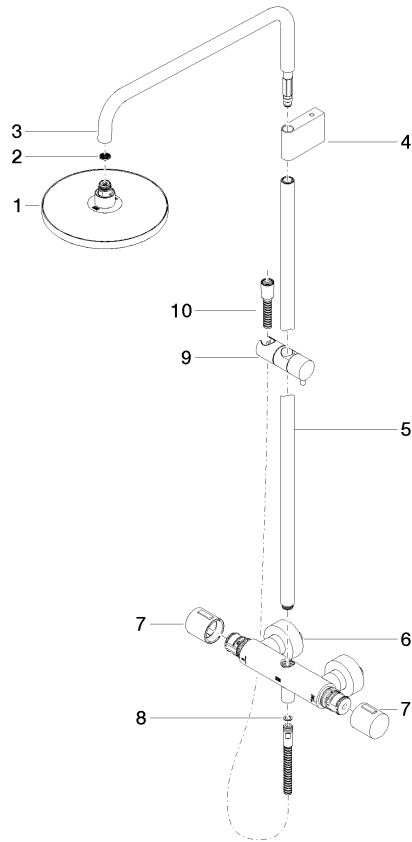

Benötigtes Zubehör

	Handbrause FlowReduce - Chrom	28 012 979-00 0010
--	--------------------------------------	-----------------------

Benötigtes Zubehör

	Handbrause FlowReduce - Chrom	28 018 979-00 0010
--	--------------------------------------	-----------------------

	Handbrause - Chrom	28 018 979-00
--	---------------------------	---------------

ST 050 305 1979

mm [inches]
1:10

Durchflussdiagramm

Zertifikate

DVGW_DW-
6509DN0123.

Belgaqua_21-032-
27_5.

WRAS_2204013.

LGA_38737.

Ersatzteilstückliste

Nr.	Artikelnummer	Benennung	Verbaumenge	Lieferzeit
1	90 12 05 092 20-00	Brause	1	10
2	09 23 01 039 90	Sieb	1	2
3	90 28 22 348 00-00	Rohr	1	10
4	90 17 11 150 00-00	Halter	1	10
5	90 28 22 349 00-00	Rohr	1	10
6	04 17 01 250 00-00	Anschluss	1	10
7	90 17 33 015 00-00	Griff	2	10
8	90 14 20 026 00 90	Dichtung	1	2
9	12 570 970-00	Schieber - Chrom	1	10
10	28 322 970-00	Metall-Brauseschlauch 1/2" x 3/8" x 1750 mm - Chrom	1	2