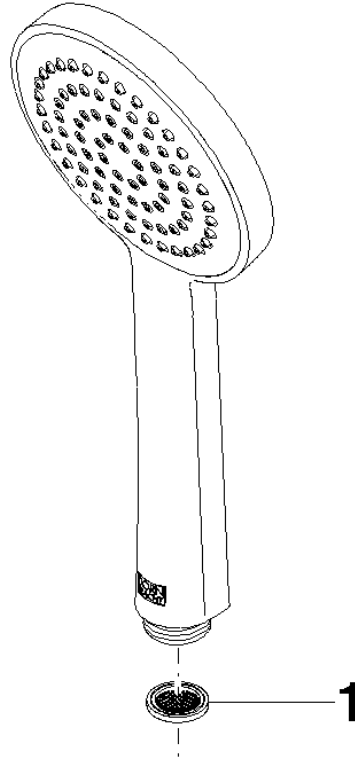

Einzelkomponenten dieses Sets

Für dieses Set benötigen Sie folgende Komponenten

1x 28 015 979-00

1x 34 459 979-00

ST 050 305 1979

- COMPACT RAIN, Durchfluss max. 15 l/min (bei 3 Bar)
- mit Antikalk-System
- Brausekopf Ø 100 mm
- Anschluss 1/2"

ST 050 305 1979

mm [inches]

Durchflussdiagramm

Zertifikate

DVGW_DW-6517DN0129. WRAS_2009011. LGA_29981.

Ersatzteilstückliste

Nr.	Artikelnummer	Benennung	Verbaumenge	Lieferzeit
1	09 23 01 039 90	Sieb	1	2

ST 050 305 1979

Passt zu: IMO, LULU, TARA, LISSÉ, VAIA, META

- Ausladung Standbrause 453 mm
- Kopfbrause: Regenstrahl
- Regenbrause Ø 220 mm
- Regenbrause mit Antikalk-System
- Durchfluss Regenbrause max. 7 l/min (bei 3 Bar)
- Drehumstellung mit Mengenregulierung und Absperrfunktion
- Schubrosetten Ø 70 mm
- Höhe Armatur bis Regenbrause (Unterkante) 1009 mm
- Höhe Armatur bis Oberkante Bogen 1150 mm
- Stichmaß 150 mm ± 13 mm
- Metallbrauseschlauch 1750 mm mit integriertem Verdrehenschutz
- Anschluss 1/2"
- Wandrohr mit Schieber
- Rohrdurchmesser 23,5 mm
- mit Leerlauf-Funktion
- Dieses Produkt leistet einen Beitrag zur Erfüllung der Vorgaben von nachhaltigen Gebäudezertifizierungen, z.B. LEED®, BREEAM®, DGNB